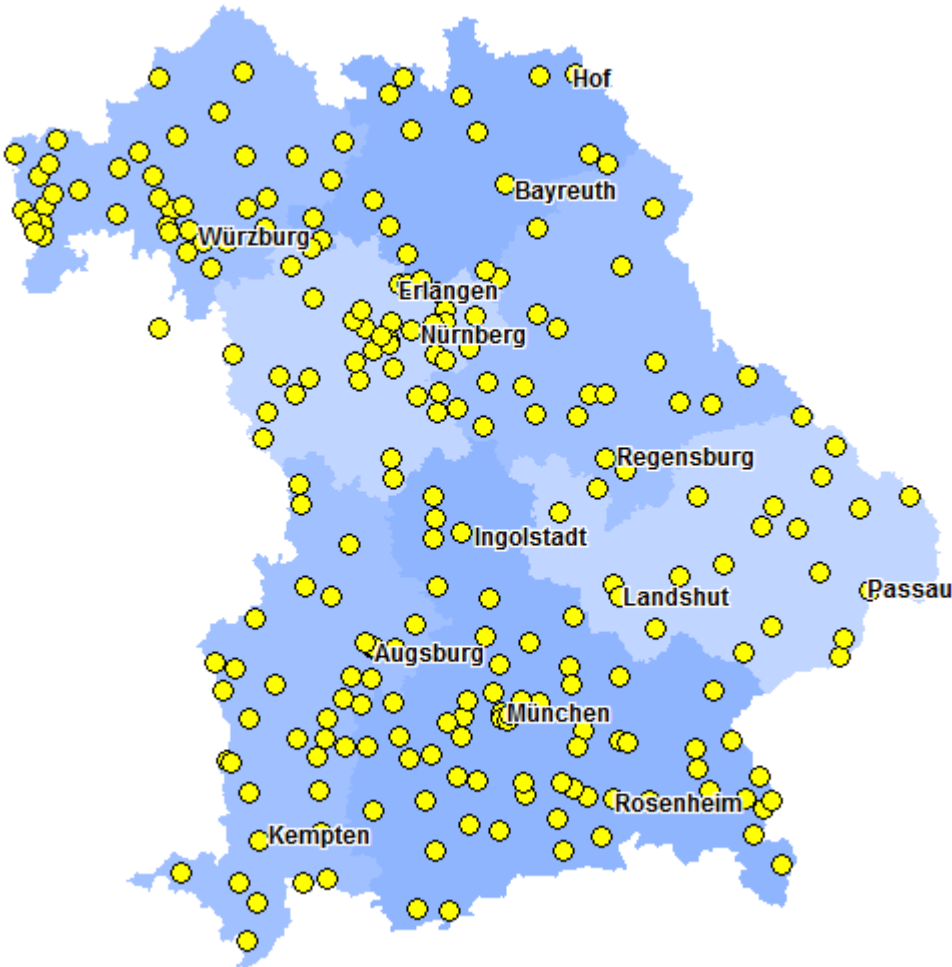

Weltläden in Bayern nach Regierungsbezirke

www.eineweltnetzwerkbayern.de

Weltläden in Bayern

Mittelfranken

Allersberg	Eine-Welt-Laden Encuentro e.V.	Hinterer Markt 24 90584 Allersberg
Altdorf	Die KOKOSNUSS Weltladen des CVJM Altdorf e.V.	Obere Brauhausgasse 4 90518 Altdorf www.die-kokosnuss.de
Ansbach	Dritte Welt Laden des CVJM Ansbach e.V.	Reuterstraße 2a 91522 Ansbach
Burghaslach	Dritte Welt Laden Gänseblümchen	Fürstenforst 16 96152 Burghaslach
Cadolzburg	Fair Handelszentrum CaWeLa	Am Farmbach 21 90556 Cadolzburg www.cawela.de
Cadolzburg	Dritte Welt Laden	Marktplatz 2 90556 Cadolzburg
Dinkelsbühl	Weltladen Dinkelsbühl	Dr. Martin-Luther-Straße 4 91550 Dinkelsbühl
Eckental	Weltladen Eschenau	Marktplatz 1 90542 Eckental www.weltladen-eschenau.de
Erlangen	Dritte Welt Laden Erlangen	Neustädter Kirchplatz 7 91054 Erlangen www.dritte-welt-laden-erlangen.de
Feucht	Der Faire Jakob - Weltladen Feucht	Hauptstraße 18 90537 Feucht www.derfairejakob.de
Feuchtwangen	Eine Welt Laden Feuchtwangen	Am Kappenzipfel 2 91555 Feuchtwangen
Fürth	Eine Welt Laden Fürth	Königstraße 72 90762 Fürth www.weltladen-fuerth.de
Heilsbronn	Eine-Welt-Laden Heilsbronn	Postfach 43 91560 Heilsbronn